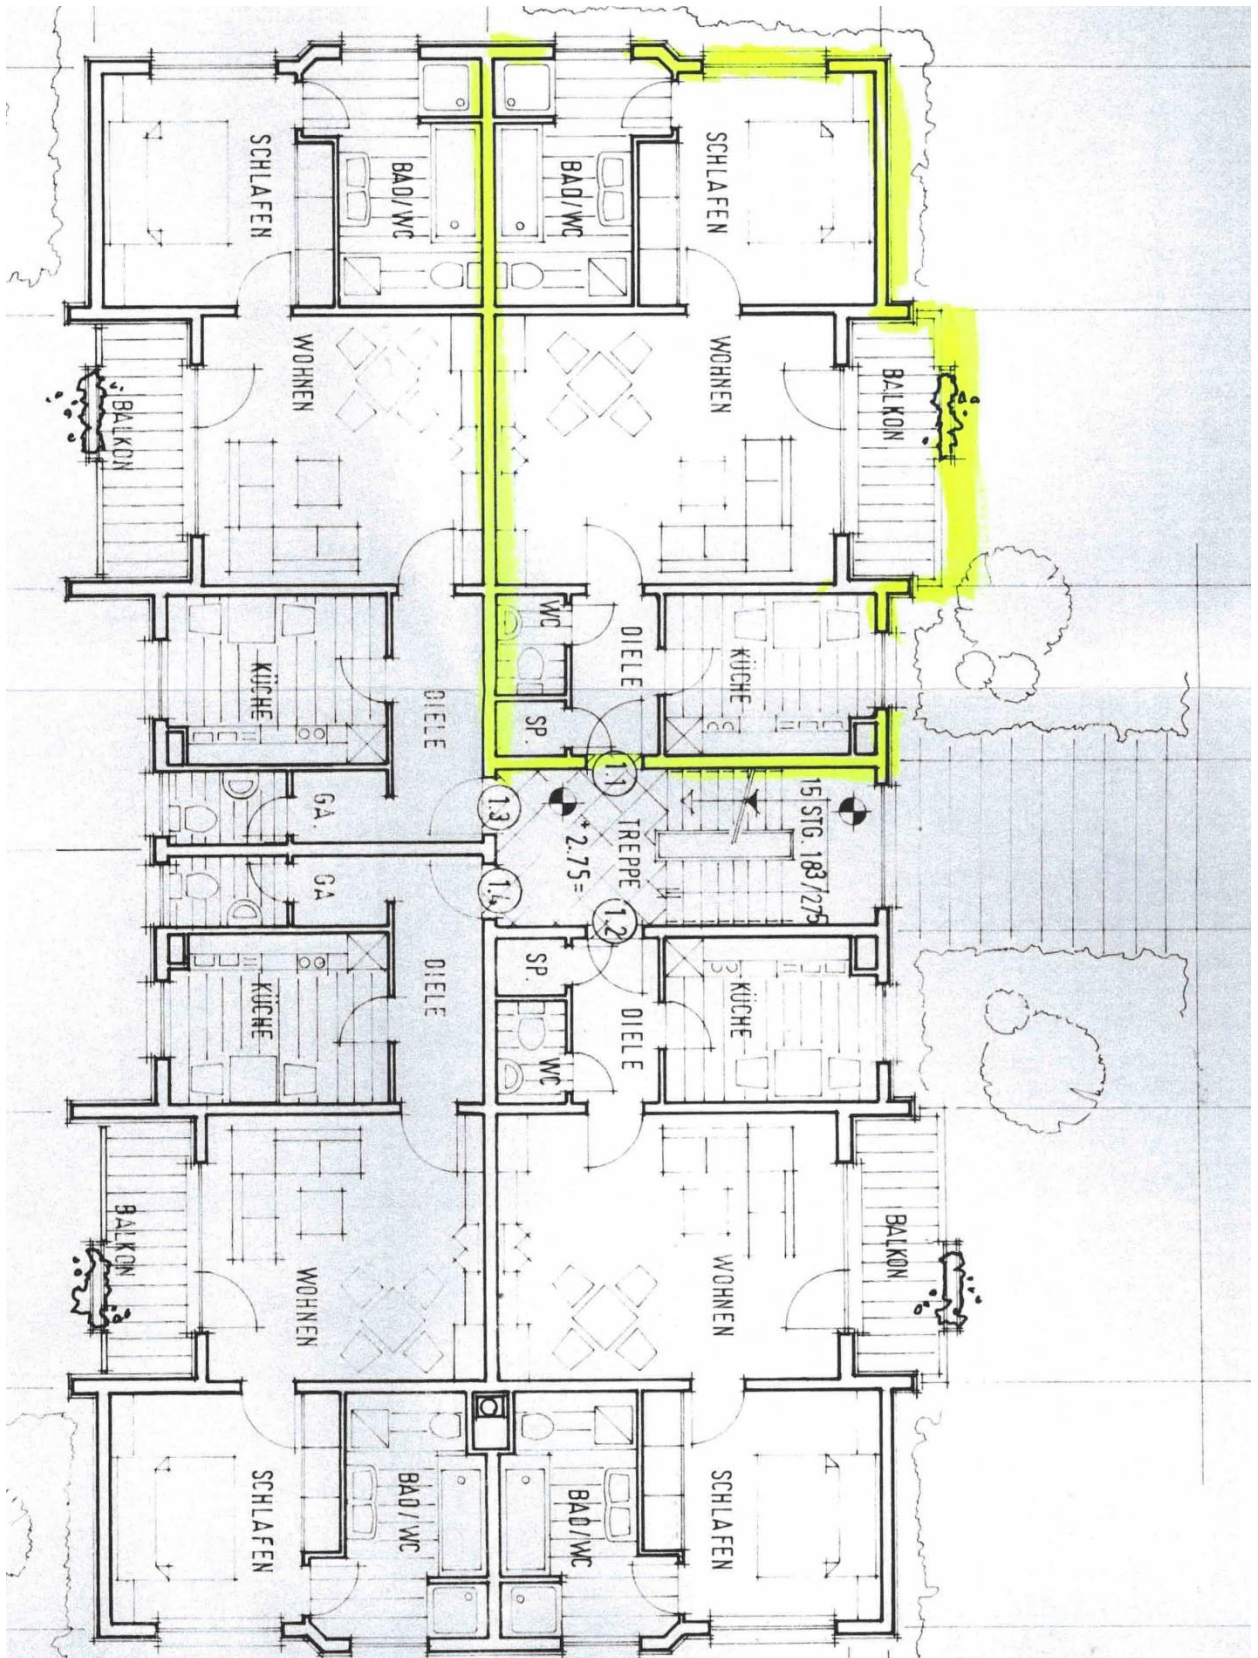

### Die Wohnung Am Schallenbach

Die ca. 61 qm große und praktisch aufgeteilte 2-Zimmer-Wohnung liegt im ersten Obergeschoss und verfügt über einen Balkon. Der Wohn-/Essbereich ist etwa 24m<sup>2</sup>, das Schlafzimmer 13,5m<sup>2</sup> groß.

Wir informieren Sie gerne in einem persönlichen Termin.

Wohnzimmer

Schlafzimmer

Bad

Dusche

Küche

Grundriss (gelb umrandet)